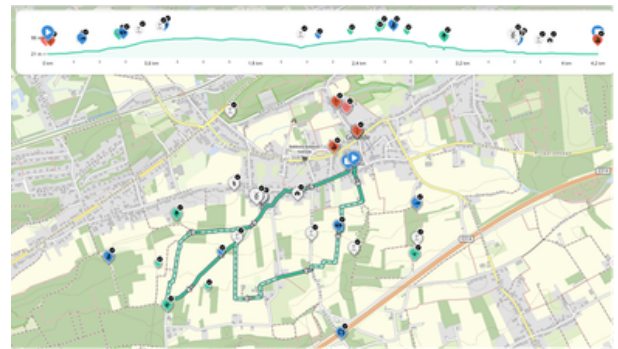

Aereberg: Herseltsesteenweg 214, 3200 Aarschot

Nieuwsbrief van maart tot juni 2026

14u

Bloesemwandeling Gelrode - 16 april 2026

Ervaar de pracht van de Gelrodese appelbloesems tijdens een gezellige namiddagwandeling. Samen trekken we samen langs de bloeiende boomgaarden van de Mensberg.

Vertrekpunt? Pastoor Dergentstraat 48
(LDC PlusPunt antenne Gelrode)

Afstand? Ca. 4 km

Laat je betoveren door de kleurrijke bloesems, de frisse buitenlucht en het fijne gezelschap.

Trek je wandelschoenen aan en geniet van een ontspannende namiddag in de natuur! **Na de wandeling voorzien we een lekkere eiwitrijke consumptie om gezellig na te praten.** Geen vervoer? Laat het ons weten dan bekijken we samen de mogelijkheden.